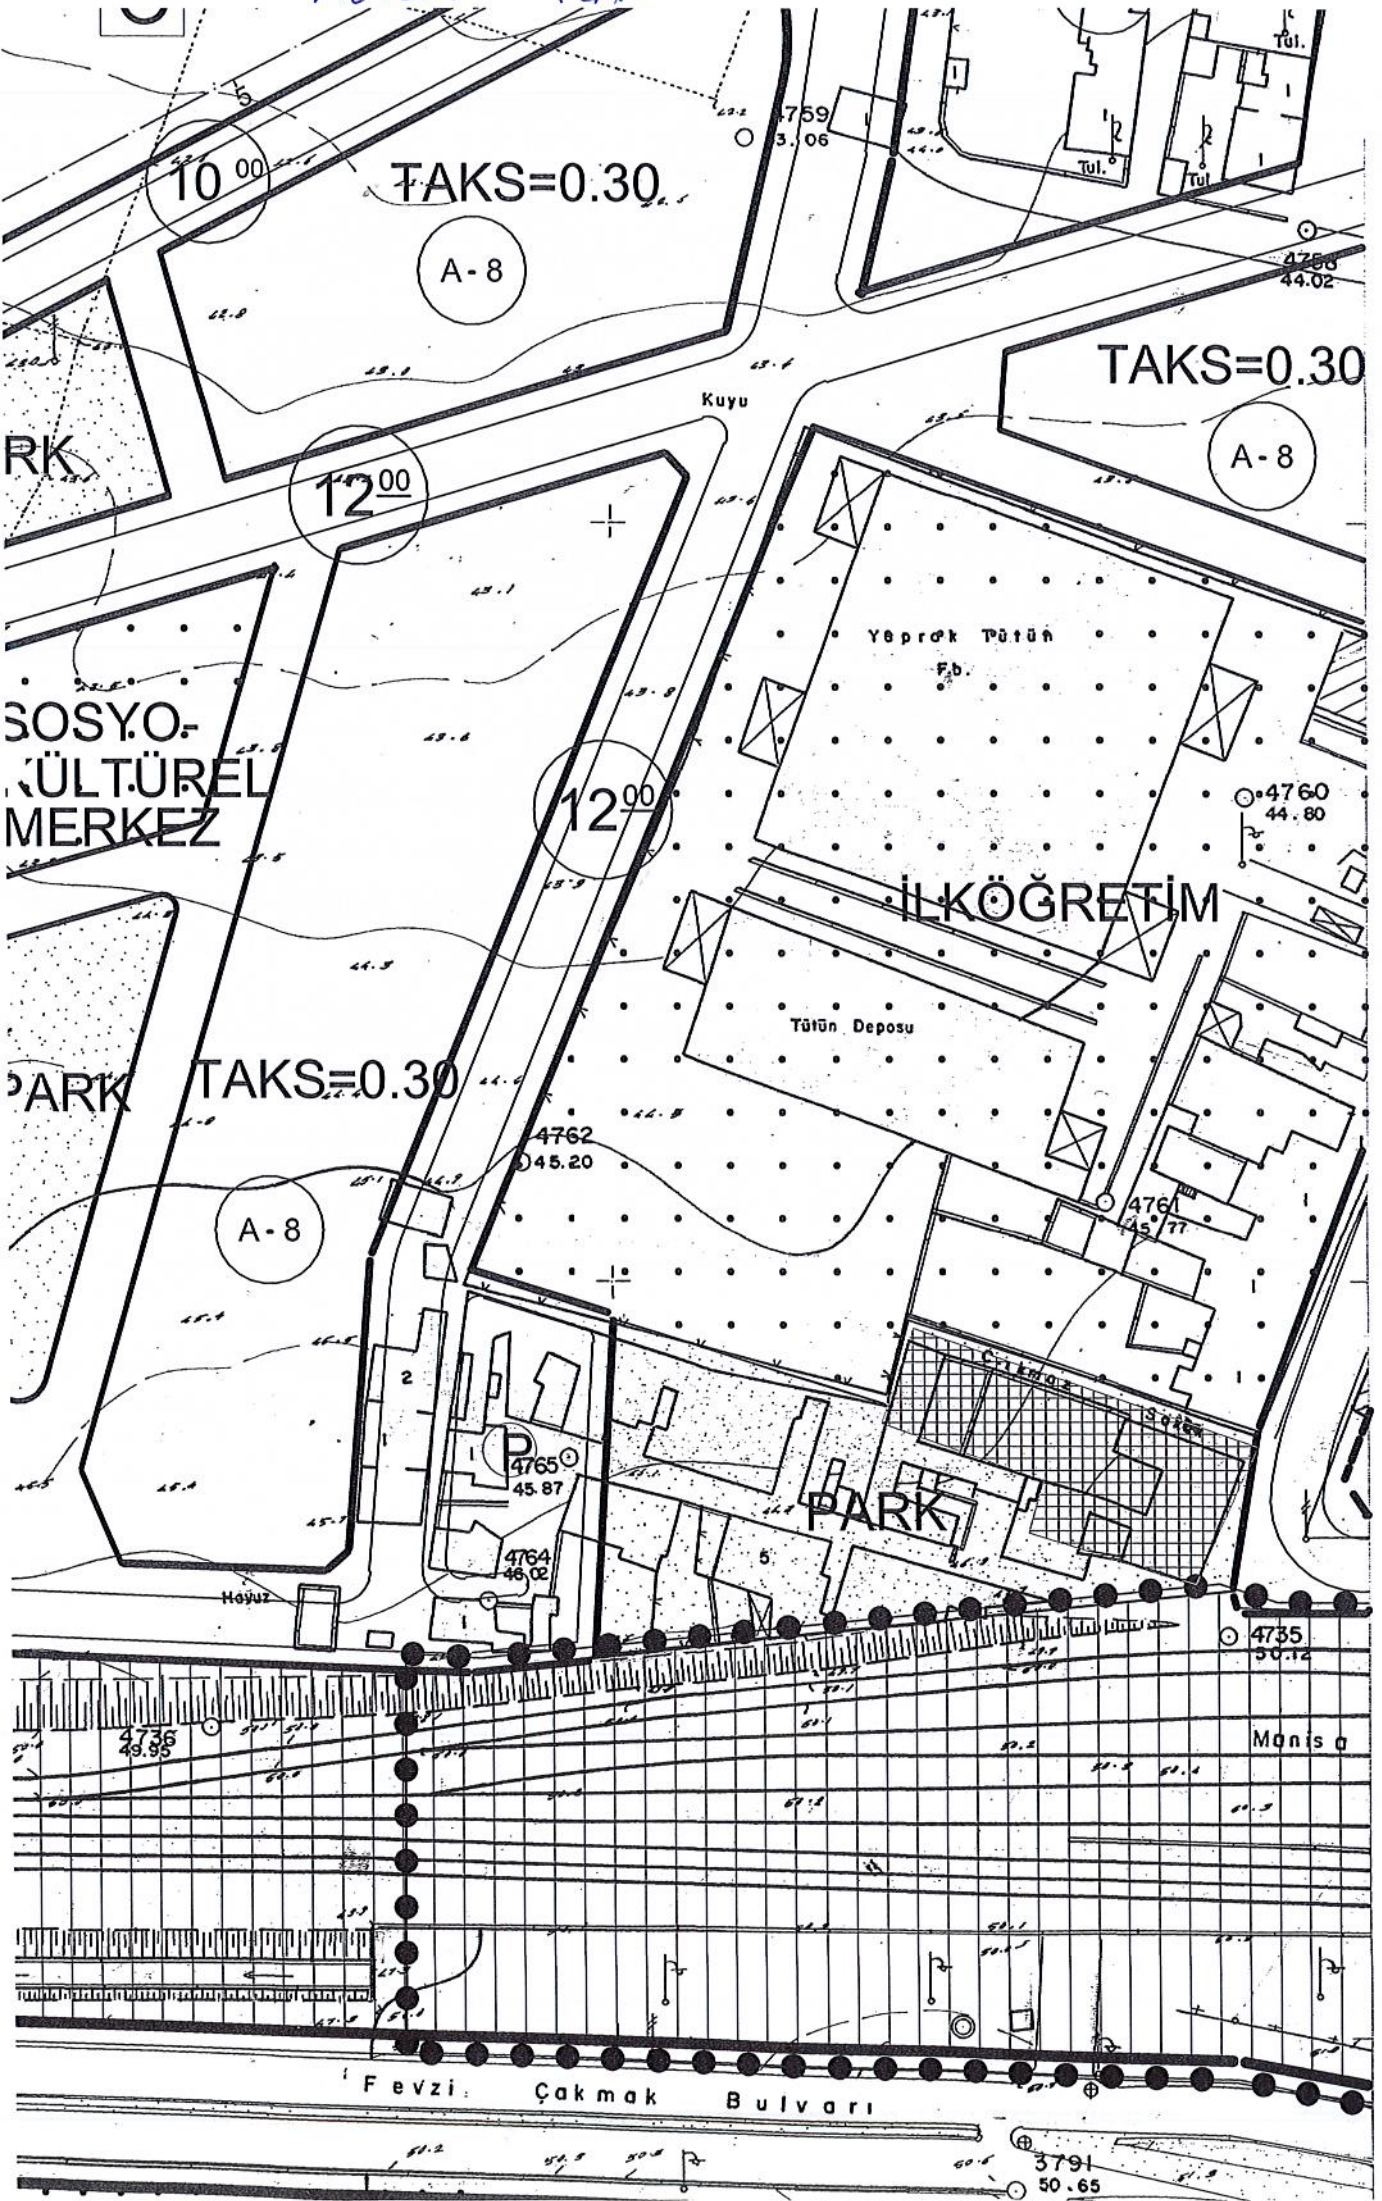

MEVCUT PLAN

10.00

TAKS=0.30

A-8

TAKS=0.30

A-8

RK

12.00

Kuyu

SOSYO-KÜLTÜREL MERKEZ

12.00

Yeprök Tütün F.b.

İLKÖĞRETİM

Tütün Deposu

PARK

TAKS=0.30