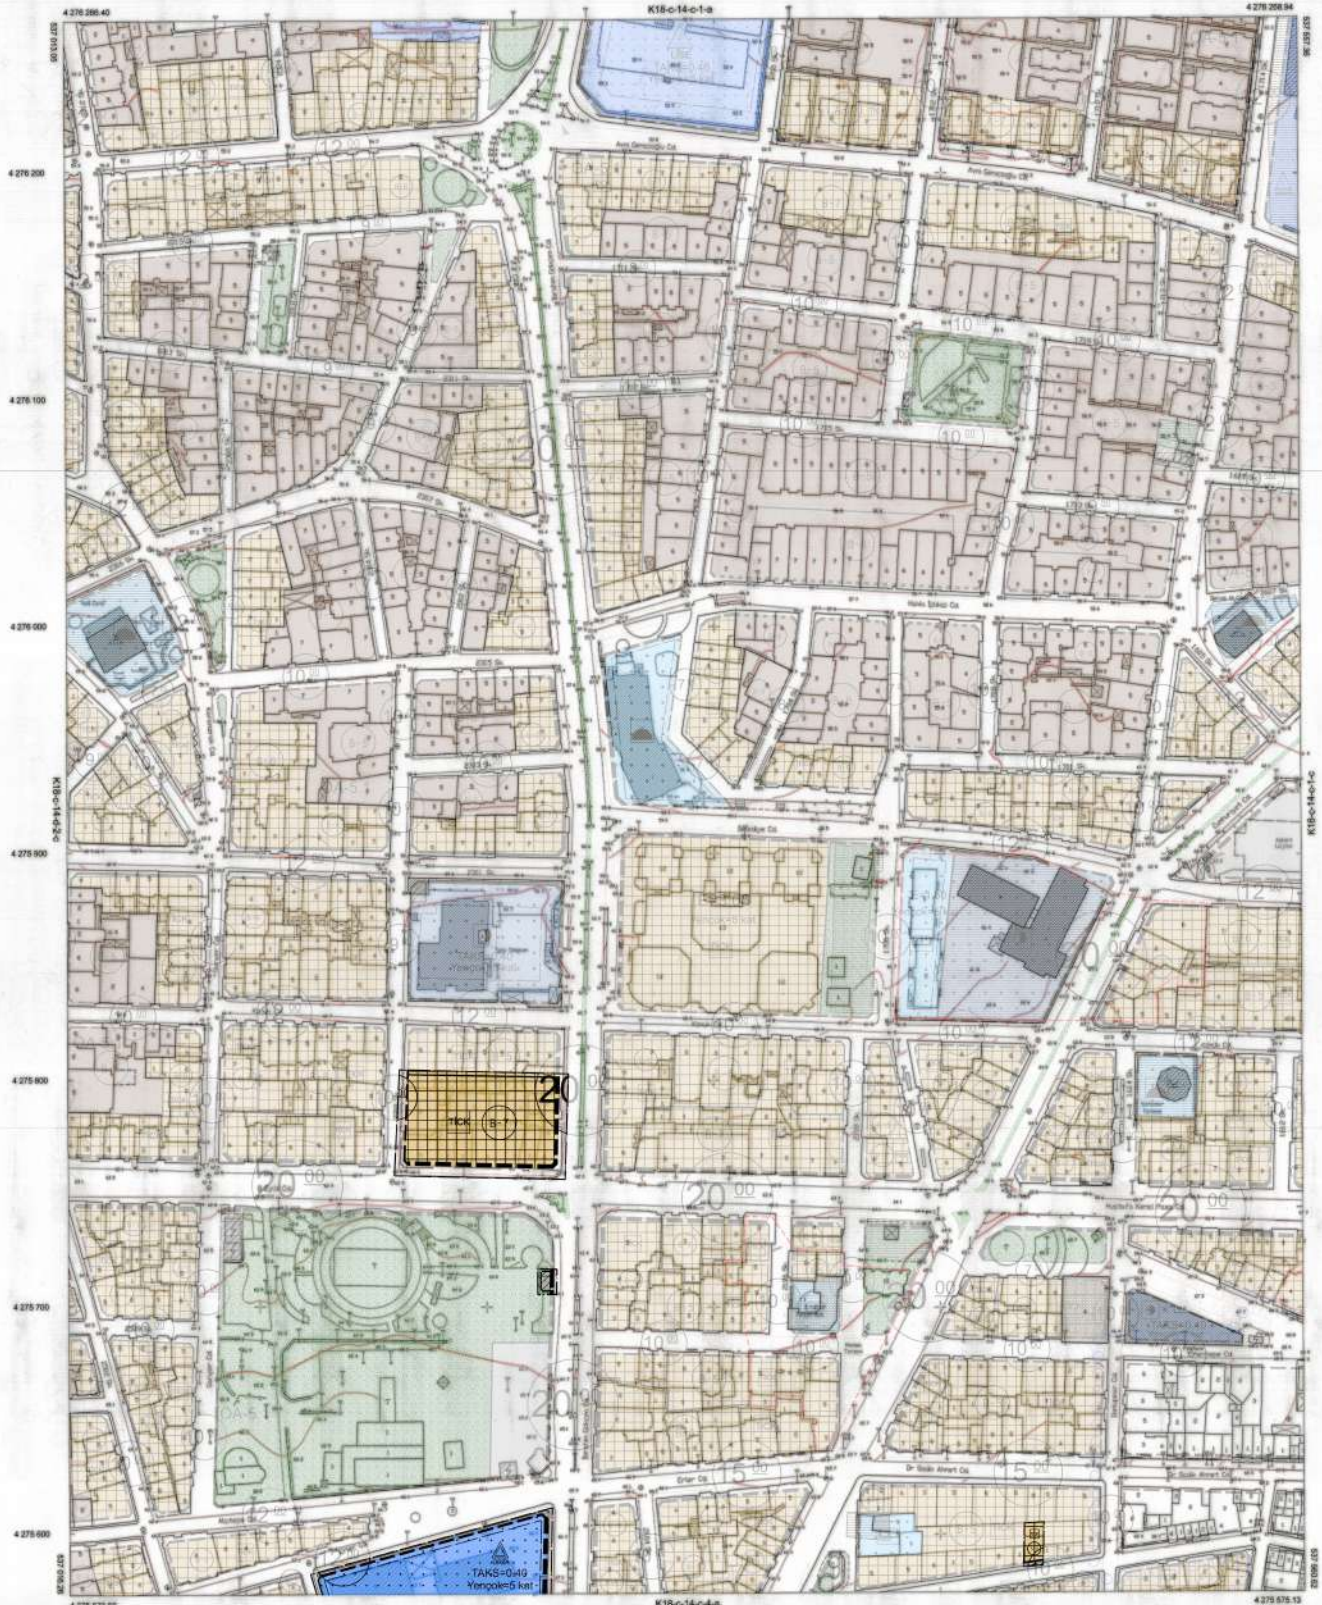

MANISA
K18-c-14-c-1-d

1/1000

[Signature]
Onay: SAHANURCA
Tarih: 05/05/2024

[Signature]
Onay: UÇURUN
Tarih: 05/05/2024

[Signature]
Onay: KOCIOĞLU
Tarih: 05/05/2024

MANISA
K18-c-14-d-2-c

D1	16
06	
11	C
16	
21	22 23 24 25